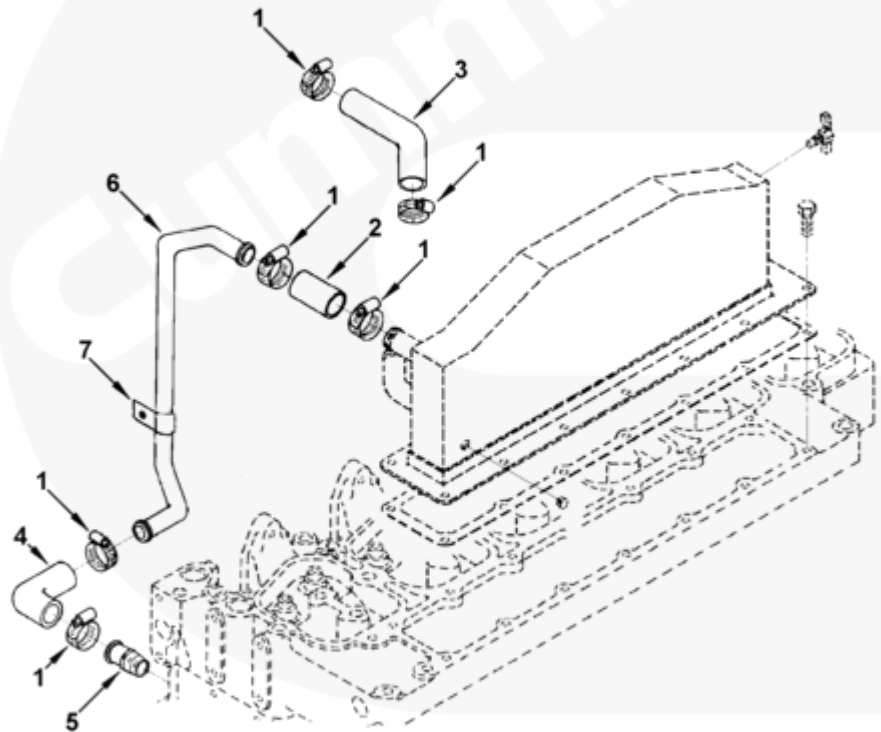

wa900gg

SMALL | MEDIUM | LARGE

Cart	Ref No	Part Number	Part Description	Required	Remarks
View My Cart					
		<a href="#">WA9705</a>	Aftercooler Plumbing		<a href="#">Aftercooler Plumbing...(More)</a>
					Exhaust Manifold Type: Wet
<input type="checkbox"/>	1	<a href="#">3918163</a>	Hose Clamp	6	
<input type="checkbox"/>	2	<a href="#">3918611</a>	Plain Hose	1	
<input type="checkbox"/>	3	<a href="#">3918608</a>	Elbow Hose	1	
<input type="checkbox"/>	4	<a href="#">3918607</a>	Elbow Hose	1	
<input type="checkbox"/>	5	<a href="#">3907167</a>	Plain Hose Coupling	1	
<input type="checkbox"/>	6	<a href="#">3914555</a>	Aftercooler Tube	1	
	7	<a href="#">202888</a>	Clip	1	